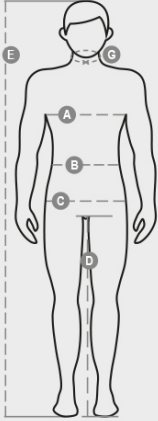

NORWAY

000434-0069

Veste polaire pour homme à zip intégral de 8 mm en plastique noir, manches raglan, coulisse réglable à la taille, élastiques serre-poignet, deux poches avec zips couverts, une poche avec zip sur le devant, col avec bordure de renfort en contraste, coutures renforcées.

COMPOSITION: 100% POLYESTER
 ASPECT: FIBRE POLAIRE 288F
 POIDS: 280 GR/MQ
 TAILLES: XS-S-M-L-XL-XXL-3XL-4XL-5XL
 EMBALLAGE: 1/10
 HS CODE: 61103091

COULEURS

BLANC
00000

ORANGE
02000

ROUGE
03000

BLEU MARINE
08007

Casual&Workwear - Tops

International sizes		XXS		XS		S		M		L		XL		XXL		3XL		4XL		5XL	
IT - DE		36	38	40	42	44	46	48	50	52	54	56	58	60	62	64	66	68	70	72	74
FR - ES		32	34	36	38	40	42	44	46	48	50	52	54	56	58	60	62	64	66	68	70
UK		29	30	31	33	34	36	38	39	41	42	44	46	47	48	50	52	53	55	56	58
Collar	(G) - cm	37	37	38	38	39	39	40	40	41	41	42,5	42,5	44	44	45	45	46	46	47	47
	(G) - in	14½	14½	15	15	15½	15½	15¾	15¾	16	16	16¾	16¾	17¼	17¼	17¾	17¾	18	18	18½	18½
Chest	(A) - cm	72	76	80	84	88	92	96	100	104	108	112	116	120	124	128	132	136	140	144	148
	(A) - in	28	30	31	33	34	36	38	39	41	42	44	46	47	48	50	52	53	55	56	58
Waist	(B) - cm	64	68	72	74	76	80	84	88	92	96	100	104	108	112	116	120	124	128	132	136
	(B) - in	25	27	28	29	30	32	33	34	36	38	40	41	43	45	46	48	49	51	52	54
Height	(E) - cm	170/181						175/187						175/189							
	(E) - in	67/71						69/73						69/75							