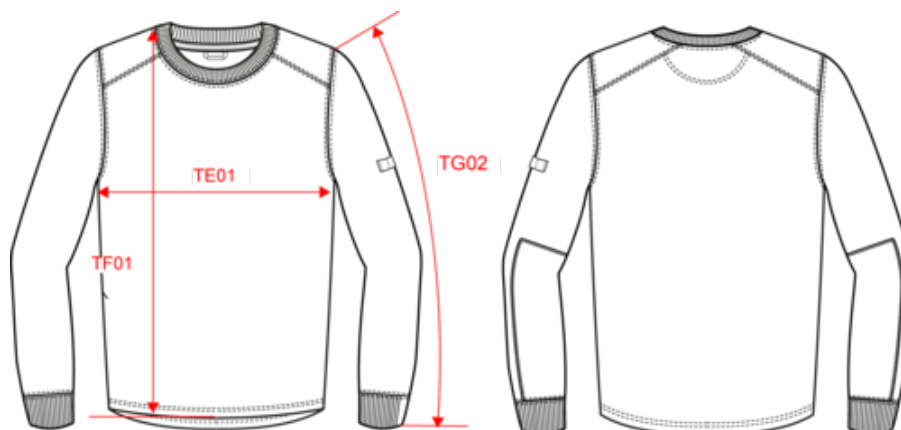

WK4001

Sweat-shirt manches montées homme

Dimensions (cm)

Mesures en cm	XS	S	M	L	XL	XXL	3XL	4XL	5XL
TE01 - 1/2 largeur poitrine à 1.5cm de l'emmanchure	50.00	53.00	56.00	59.00	62.00	65.00	68.00	71.00	74.00
TF01 - Hauteur totale de l'HSP	68.00	70.00	72.00	74.00	76.00	78.00	80.00	82.00	84.00
TG02 - Longueur manche longue	63.00	64.00	65.00	66.00	67.00	68.00	69.00	70.00	71.00