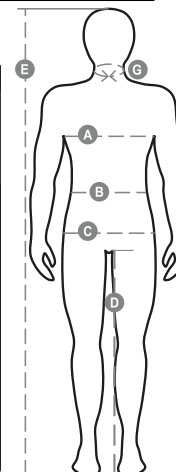

TRIP

000453-0103

Tricot technique avec inserts en soft-shell noirs, bicolore, zip long SBS avec ruban, capuche profilée avec deux coutures, fin liseré aux poignets et à la taille, deux poches latérales avec zip, une poche poitrine.

Composition: 100% POLYESTER

Aspect: TRICOT DE POLYESTER ET SOFT-SH

Poids: 380 GR/MQ

Tailles:

Emballage: 1/15

MADE IN: MADE IN CHINA

HS CODE: 61103091

Couleurs

JAUNE FLUO/NOIR

ORANGE FLUO/NOIR

ROUGE/NOIR-JAUNE FLUO

BLEU CHINÉ/NOIR-JAUNE FLUO

GRIS ACIER CHINÉ/NOIR-ORANGE FLUO

GRIS CHINÉ/NOIR-JAUNE FLUO

NOIR/NOIR-JAUNE FLUO

Guide des Tailles

International Sizes	XXS		XS		S		M		L		XL		XXL		3XL		4XL		5XL	
IT - DE	36	38	40	42	44	46	48	50	52	54	56	58	60	62	64	66	68	70	72	74
FR - ES	32	34	36	38	40	42	44	46	48	50	52	54	56	58	60	62	64	66	68	70
UK Top	29	30	31	33	34	36	38	39	41	42	44	46	47	48	50	52	53	55	56	58
UK Trousers	25	27	28	29	30	32	33	34	36	38	40	41	43	45	46	48	49	51	52	54
(G) - cm	37	37	38	38	39	39	40	40	41	41	42,5	42,5	44	44	45	45	46	46	47	47
(G) - in	14½	14½	15	15	15½	15½	15¾	15¾	16	16	16¾	16¾	17¼	17¼	17¾	17¾	18	18	18½	18½
(A) - cm	72	76	80	84	88	92	96	100	104	108	112	116	120	124	128	132	136	140	144	148
(A) - in	28	30	31	33	34	36	38	39	41	42	44	46	47	48	50	52	53	55	56	58
(B) - cm	64	68	72	74	76	80	84	88	92	96	100	104	108	112	116	120	124	128	132	136
(B) - in	25	27	28	29	30	32	33	34	36	38	40	41	43	45	46	48	49	51	52	54
(C) - cm	80	84	88	90	92	96	100	104	108	112	116	120	124	128	132	136	140	144	148	152
(C) - in	31	33	34	35	36	38	39	41	42	44	46	47	49	50	52	53	55	56	58	59
(D) - cm	82	82	84	84	85	85	86	86	87	87	88	88	88	88	88	88	89	89	89	89
(D) - in	32	32	33	33	33	33	33	33	34	34	34	34	34	34	34	34	35	35	35	35
(E) - cm	170/181				175/187				175/189											
(E) - in	67/71				69/73				69/75											