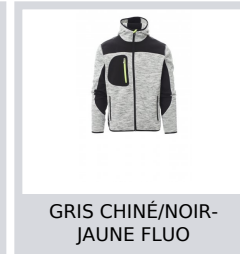

TRIP

000453-0103

Tricot technique avec inserts en soft-shell noirs, bicolore, zip long SBS avec ruban, capuche profilée avec deux coutures, fin liseré aux poignets et à la taille, deux poches latérales avec zip, une poche poitrine.

JAUNE FLUO/NOIR

ORANGE FLUO/NOIR

ROUGE/NOIR-JAUNE FLUO

BLEU CHINÉ/NOIR-JAUNE FLUO

GRIS ACIER CHINÉ/NOIR-ORANGE FLUO

GRIS CHINÉ/NOIR-JAUNE FLUO

NOIR/NOIR-JAUNE FLUO

Guide des Tailles