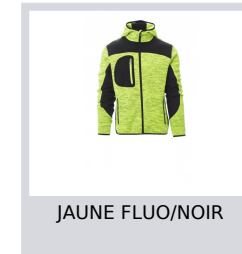

TRIP

000453-0103

Tricot technique avec inserts en soft-shell noirs, bicolore, zip long SBS avec ruban, capuche profilée avec deux coutures, fin liseré aux poignets et à la taille, deux poches latérales avec zip, une poche poitrine.

Composition: 100% POLYESTER

Aspect: TRICOT DE POLYESTER ET SOFT-SH

Poids: 380 GR/MQ

Tailles:

Emballage: 1/15

MADE IN: MADE IN CHINA

HS CODE: 61103091

Couleurs

JAUNE FLUO/NOIR

ORANGE FLUO/NOIR

ROUGE/NOIR-JAUNE FLUO

BLEU CHINÉ/NOIR-JAUNE FLUO

GRIS ACIER CHINÉ/NOIR-ORANGE FLUO

GRIS CHINÉ/NOIR-JAUNE FLUO

NOIR/NOIR-JAUNE FLUO

Guide des Tailles