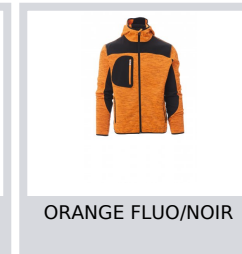

TRIP

000453-0103

Tricot technique avec inserts en soft-shell noirs, bicolore, zip long SBS avec ruban, capuche profilée avec deux coutures, fin liseré aux poignets et à la taille, deux poches latérales avec zip, une poche poitrine.

Composition: 100% POLYESTER

Aspect: TRICOT DE POLYESTER ET SOFT-SH

Poids: 380 GR/MQ

Tailles:

Emballage: 1/15

MADE IN: MADE IN CHINA

HS CODE: 61103091

Couleurs

JAUNE FLUO/NOIR

ORANGE FLUO/NOIR

ROUGE/NOIR-JAUNE FLUO

BLEU CHINÉ/NOIR-JAUNE FLUO

GRIS ACIER CHINÉ/NOIR-ORANGE FLUO

GRIS CHINÉ/NOIR-JAUNE FLUO

NOIR/NOIR-JAUNE FLUO

Guide des Tailles