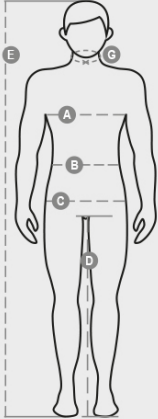

International sizes		XXS		XS		S		M		L		XL		XXL		3XL		4XL		5XL	
IT - DE		36	38	40	42	44	46	48	50	52	54	56	58	60	62	64	66	68	70	72	74
FR - ES		32	34	36	38	40	42	44	46	48	50	52	54	56	58	60	62	64	66	68	70
UK		29	30	31	33	34	36	38	39	41	42	44	46	47	48	50	52	53	55	56	58
Collar	(G) - cm	37	37	38	38	39	39	40	40	41	41	42,5	42,5	44	44	45	45	46	46	47	47
	(G) - in	14½	14½	15	15	15½	15½	15¾	15¾	16	16	16¾	16¾	17¼	17¼	17¾	17¾	18	18	18½	18½
Chest	(A) - cm	72	76	80	84	88	92	96	100	104	108	112	116	120	124	128	132	136	140	144	148
	(A) - in	28	30	31	33	34	36	38	39	41	42	44	46	47	48	50	52	53	55	56	58
Waist	(B) - cm	64	68	72	74	76	80	84	88	92	96	100	104	108	112	116	120	124	128	132	136
	(B) - in	25	27	28	29	30	32	33	34	36	38	40	41	43	45	46	48	49	51	52	54
Height	(E) - cm	170/181						175/187						175/189							
	(E) - in	67/71						69/73						69/75							

POUR EN SAVOIR PLUS, SCANNEZ ICI