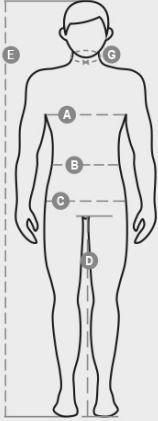

NEPAL

001088-0325

Veste polaire à zip intégral en nylon curseur simple, manches montées, élastiques serre-poignet et à la taille, deux poches avec zips couverts, coutures renforcées, bas droit.

COMPOSITION: 100% POLYESTER
 ASPECT: FIBRE POLAIR 144F
 POIDS: 280 GR/MQ
 TAILLES: XS-S-M-L-XL-XXL-3XL-4XL-5XL
 EMBALLAGE: 1/10
 HS CODE: 61103091

Casual&Workwear - Tops

International sizes	XXS		XS		S		M		L		XL		XXL		3XL		4XL		5XL		
IT - DE	36	38	40	42	44	46	48	50	52	54	56	58	60	62	64	66	68	70	72	74	
FR - ES	32	34	36	38	40	42	44	46	48	50	52	54	56	58	60	62	64	66	68	70	
UK	29	30	31	33	34	36	38	39	41	42	44	46	47	48	50	52	53	55	56	58	
Collar	(G) - cm	37	37	38	38	39	39	40	40	41	41	42,5	42,5	44	44	45	45	46	46	47	47
	(G) - in	14½	14½	15	15	15½	15½	15¾	15¾	16	16	16¾	16¾	17¼	17¼	17¾	17¾	18	18	18½	18½
Chest	(A) - cm	72	76	80	84	88	92	96	100	104	108	112	116	120	124	128	132	136	140	144	148
	(A) - in	28	30	31	33	34	36	38	39	41	42	44	46	47	48	50	52	53	55	56	58
Waist	(B) - cm	64	68	72	74	76	80	84	88	92	96	100	104	108	112	116	120	124	128	132	136
	(B) - in	25	27	28	29	30	32	33	34	36	38	40	41	43	45	46	48	49	51	52	54
Height	(E) - cm	170/181						175/187						175/189							
	(E) - in	67/71						69/73						69/75							