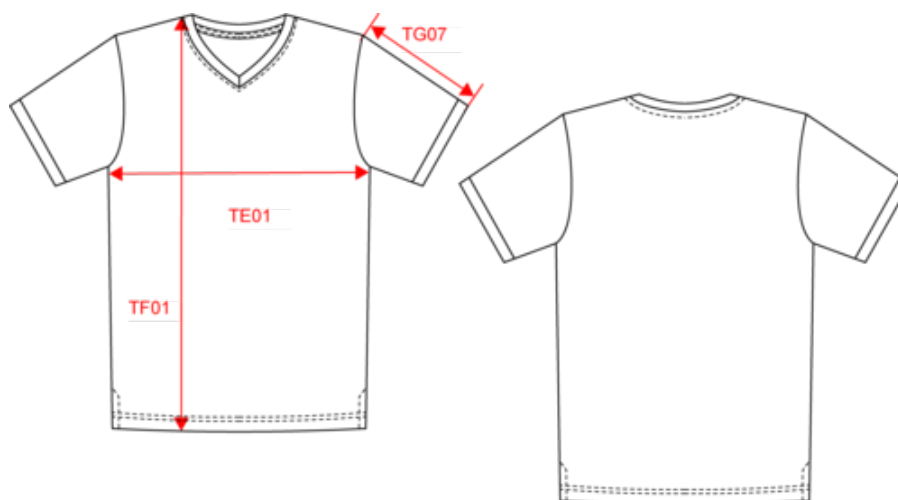

KARIBAN

K374

T-shirt maille piquée col V homme

- Le classique chic du dressing masculin.
- Rayures contrastées en bord-côte au col et bas de manches.
- Confection maille piquée en coton peigné.

100% coton (90% coton / 10% viscose pour coloris chiné). Maille piquée en coton peigné. Finitions bord-côte avec rayures contrastées au col et bas de manches. Bande de propreté encolure et fentes latérales contrastées. Finition double aiguille au bas du vêtement.

K394

KARIBAN

K374

T-shirt maille piquée col V homme

Dimensions (cm)

Mesures en cm	S	M	L	XL	XXL	3XL
TE01 - 1/2 largeur poitrine à 1.5cm de l'emmanchure	50.00	53.00	56.00	59.00	62.00	65.00
TF01 - Hauteur totale de l'HSP	70.00	72.00	74.00	76.00	78.00	80.00
TG07 - Longueur manche courte	20.25	21.25	22.25	23.25	24.25	25.25