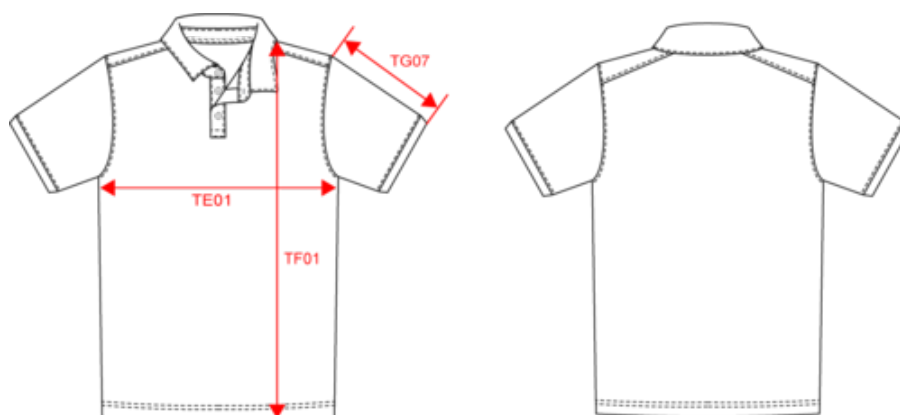

K263

KARIBAN

K262

Polo jersey manches courtes homme

Dimensions (cm)

Mesures en cm	S	M	L	XL	XXL	3XL
TE01 - 1/2 largeur poitrine à 1.5cm de l'emmanchure	50.00	53.00	56.00	59.00	62.00	65.00
TF01 - Hauteur totale de l'HSP	70.00	72.00	74.00	76.00	78.00	80.00
TG07 - Longueur manche courte	20.00	20.75	21.50	22.25	23.00	23.75