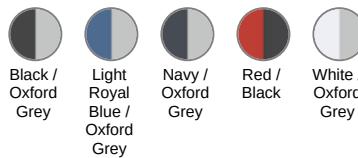

KARIBAN

K258

Polo piqué bicolore homme

- Indispensable polo bicolore.
- Contrasté au col et bas de manches.
- Confection 100% coton piqué pré-rétréci.

100% coton piqué pré-rétréci (Oxford Grey : 90% coton / 10% viscose). Bord-côte contrasté au col et bas de manches. Bande de propreté encolure contrastée. Patte de boutonnage intérieure contrastée avec 3 boutons. Finition double aiguille au bas de vêtement.

Tableau équivalence des tailles par pays en dernière page.

Informations Complémentaires

Logistique

BD - Bangladesh

Code douanier

61051000

Existe aussi en version

K259