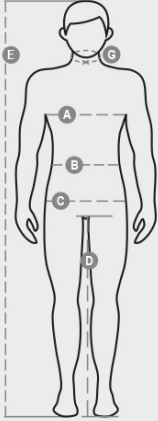

## GALWAY

S00549-P114

WP 8000 mm H<sub>2</sub>O, WVT 5000 g/m<sup>2</sup> 24h Veste softshell pour homme, bicolore, fermeture par zip avec curseur en métal à verrouillage semi-automatique et tirette personnalisée. Deux poches latérales avec zip, une poche poitrine avec zip enduit. Liseré élastique aux poignets. Détail réfléchissant sur l'empiecement dos. Bas réglable avec stoppeurs personnalisés.

COMPOSITION: 95% POLYESTER + 5%ELASTHANNE

ASPECT: SOFT-SHELL

POIDS: 320 GR/MQ

TAILLES: XXS-XS-S-M-L-XL-XXL-3XL-4XL-5XL

EMBALLAGE: 1/10

HS CODE: 62014010

Casual&Workwear - Tops

International sizes	XXS		XS		S		M		L		XL		XXL		3XL		4XL		5XL		
IT - DE	36	38	40	42	44	46	48	50	52	54	56	58	60	62	64	66	68	70	72	74	
FR - ES	32	34	36	38	40	42	44	46	48	50	52	54	56	58	60	62	64	66	68	70	
UK	29	30	31	33	34	36	38	39	41	42	44	46	47	48	50	52	53	55	56	58	
Collar	(G) - cm	37	37	38	38	39	39	40	40	41	41	42,5	42,5	44	44	45	45	46	46	47	47
	(G) - in	14½	14½	15	15	15½	15½	15¾	15¾	16	16	16¾	16¾	17¼	17¼	17¾	17¾	18	18	18½	18½
Chest	(A) - cm	72	76	80	84	88	92	96	100	104	108	112	116	120	124	128	132	136	140	144	148
	(A) - in	28	30	31	33	34	36	38	39	41	42	44	46	47	48	50	52	53	55	56	58
Waist	(B) - cm	64	68	72	74	76	80	84	88	92	96	100	104	108	112	116	120	124	128	132	136
	(B) - in	25	27	28	29	30	32	33	34	36	38	40	41	43	45	46	48	49	51	52	54
Height	(E) - cm	170/181						175/187						175/189							
	(E) - in	67/71						69/73						69/75							