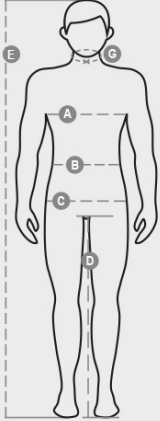

CARACAS

001204-0067

Bermuda homme, élastiques latéraux et passants à la taille, fermeture éclair et bouton en plastique, deux poches de coupe classique sur le devant, une poche latérale LOCK SYSTEM, un porte-mètre, deux poches arrière, une ouverte et une avec rabat et velcro, inserts et surpiquûres en contraste, bandes réfléchissantes sur poche arrière, triples coutures.

COMPOSITION: 100% COTON
 ASPECT: COTON TWILL RIPSTOP
 POIDS: 210 GR/MQ
 TAILLES: XS-S-M-L-XL-XXL-3XL-4XL-5XL
 EMBALLAGE: 1/20
 HS CODE: 62034211

COULEURS

			
<p>BLEU MARINE 08007</p>	<p>TOTAL NAVY BLUE (TOTAL BLEU MARINE) 08061</p>	<p>BLEU ROI 09000</p>	<p>KAKI 11006</p>
			
<p>FUMÉE 13007</p>	<p>ANTHRACITE 13042</p>	<p>NOIR 14000</p>	

Casual&Workwear - Trousers

International sizes	XXS		XS		S		M		L		XL		XXL		3XL		4XL		5XL		
IT - DE	36	38	40	42	44	46	48	50	52	54	56	58	60	62	64	66	68	70	72	74	
FR - ES	32	34	36	38	40	42	44	46	48	50	52	54	56	58	60	62	64	66	68	70	
UK	25	27	28	29	30	32	33	34	36	38	40	41	43	45	46	48	49	51	52	54	
Waist	(B) - cm	64	68	72	74	76	80	84	88	92	96	100	104	108	112	116	120	124	128	132	136
	(B) - in	25	27	28	29	30	32	33	34	36	38	40	41	43	45	46	48	49	51	52	54
Hips	(C) - cm	80	84	88	90	92	96	100	104	108	112	116	120	124	128	132	136	140	144	148	152
	(C) - in	31	33	34	35	36	38	39	41	42	44	46	47	49	50	52	53	55	56	58	59
Inside leg	(D) - cm	82	82	84	84	85	85	86	86	87	87	88	88	88	88	88	88	89	89	89	89
	(D) - in	32	32	33	33	33	33	33	33	34	34	34	34	34	34	34	35	35	35	35	35
Height	(E) - cm	170/181						175/187						175/189							
	(E) - in	67/71						69/73						69/75							